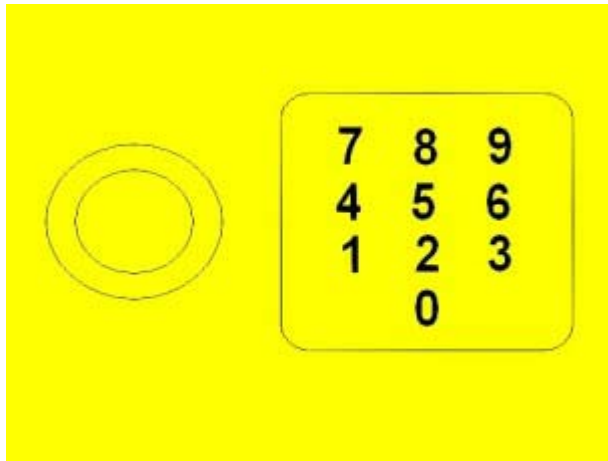

Neosteel Produkte

Datenschutz

Zum Datenschutz :

Die Kundendaten werden unter Beachtung der einschlägigen Vorschriften des Bundesdatenschutzgesetzes (BDSG) und des Telemediengesetzes (TMG) von uns gespeichert und verarbeitet. Ihre persönlichen Daten werden nur insoweit erhoben und verwendet, als dies für die Begründung, inhaltliche Ausgestaltung oder Änderung des Vertragsverhältnisses mit uns erforderlich ist.